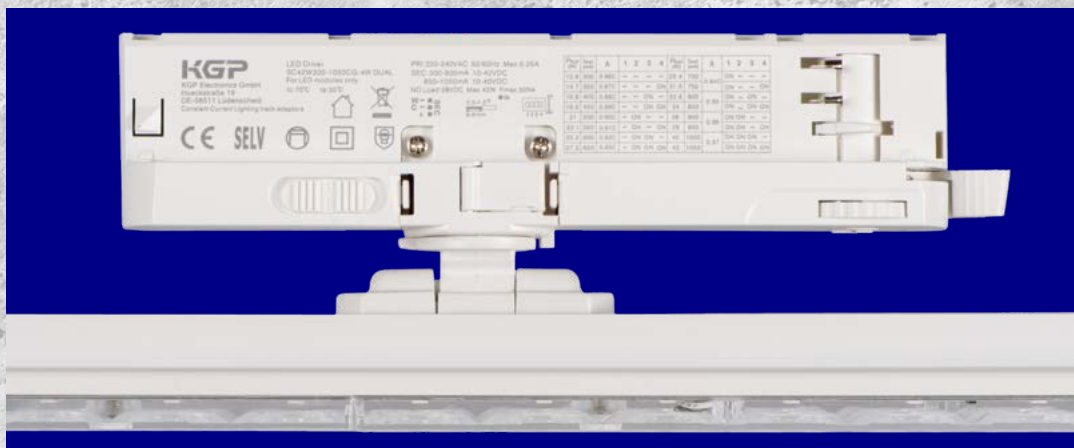

Kanlux

Teljesítmény és színhőmérséklet tartományok

I_{out} [mA]	1	2	3	4	[W]	[lm]	T_c
300	-	-	-	-	11,3	1505	3000k
	-	-	-	-	10,9	1565	3500k
	-	-	-	-	11,2	1590	4000k
350	-	-	-	ON	13,1	1765	3000k
	-	-	-	ON	12,7	1850	3500k
	-	-	-	ON	13,1	1880	4000k
400	-	-	ON	-	14,9	2015	3000k
	-	-	ON	-	14,3	2115	3500k
	-	-	ON	-	14,8	2150	4000k
450	-	-	ON	ON	16,7	2275	3000k
	-	-	ON	ON	16,2	2405	3500k
	-	-	ON	ON	16,7	2425	4000k
500	-	ON	-	-	18,6	2525	3000k
	-	ON	-	-	17,9	2660	3500k
	-	ON	-	-	18,5	2695	4000k
550	-	ON	-	ON	20,5	2780	3000k
	-	ON	-	ON	19,8	2915	3500k
	-	ON	-	ON	20,4	2965	4000k
600	-	ON	ON	-	22,1	3005	3000k
	-	ON	ON	-	21,3	3165	3500k
	-	ON	ON	-	22,1	3200	4000k
650	-	ON	ON	ON	24	3240	3000k
	-	ON	ON	ON	23,1	3405	3500k
	-	ON	ON	ON	23,9	3450	4000k
700	ON	-	-	-	26,1	3775	3000k
	ON	-	-	-	25,2	3720	3500k
	ON	-	-	-	26,1	3775	4000k
750	ON	-	-	ON	27,9	3770	3000k
	ON	-	-	ON	27	4045	3500k
	ON	-	-	ON	27,9	4010	4000k
800	ON	-	ON	-	29,6	3980	3000k
	ON	-	ON	-	28,5	4160	3500k
	ON	-	ON	-	29,5	4230	4000k
850	ON	-	ON	ON	31,4	4190	3000k
	ON	-	ON	ON	30,3	4400	3500k
	ON	-	ON	ON	31,3	4470	4000k
900	ON	ON	-	-	33	4390	3000k
	ON	ON	-	-	31,9	4610	3500k
	ON	ON	-	-	33	4680	4000k
950	ON	ON	-	ON	34,9	4610	3000k
	ON	ON	-	ON	33,6	4830	3500k
	ON	ON	-	ON	34,8	4905	4000k
1000	ON	ON	ON	-	36,4	4795	3000k
	ON	ON	ON	-	35,1	5030	3500k
	ON	ON	ON	-	36,3	5105	4000k
1050	ON	ON	ON	ON	38	5000	3000k
	ON	ON	ON	ON	37	5245	3500k
	ON	ON	ON	ON	38	5325	4000k